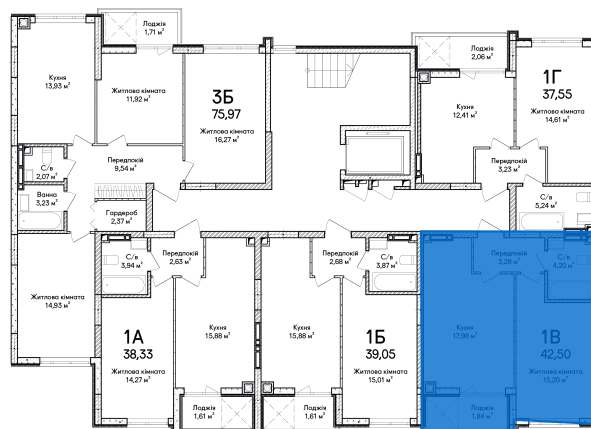

План типового поверху

Відділ продажів: м. Ірпінь, вул. Соборна, 2/2А

Телефон для зв'язку: +38 (093) 170 77 00